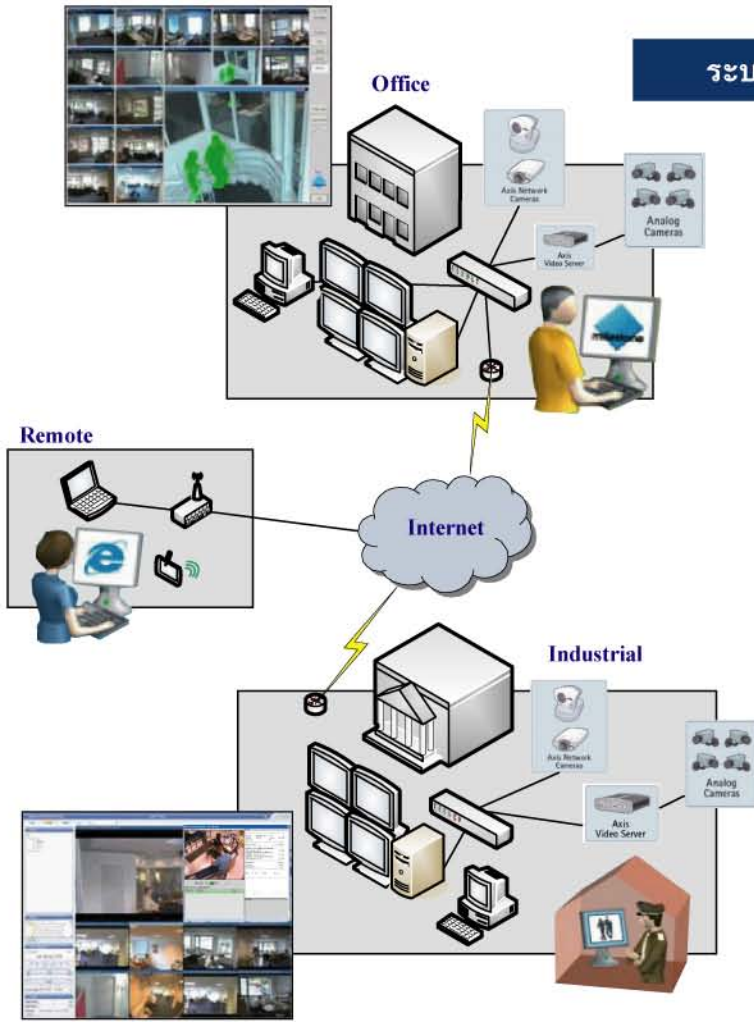

Network Camera for Industrial System Solution

ระบบกล้องวงจรปิดสำหรับรักษาความปลอดภัยในโรงงาน

- ✓ สามารถใช้งานร่วมกับระบบกล้องวงจรปิดแบบ Analog ได้ โดยใช้อุปกรณ์แปลงสัญญาณจากกล้อง Analog ให้สามารถใช้งานบน Network ได้เรียกว่า Video Server เหมาะสำหรับผู้ที่มิระบบกล้องวงจรปิดที่เป็น Analog อยู่แล้วและต้องการขยายระบบหรือต้องการเพิ่มประสิทธิภาพให้กับระบบมากยิ่งขึ้น
- ✓ สามารถทำมารวมกันได้ระหว่างโรงงานและสำนักงานที่อยู่ในต่างจังหวัดโดยผ่านระบบ LAN, WAN, DSL, Internet เหมาะสำหรับผู้ที่มิสำนักงานหรือโรงงานมากกว่า 1 แห่ง
- ✓ มีห้องควบคุมที่ใช้ในการสั่งการได้มากกว่า 1 ที่ เพื่อให้ง่ายต่อการใช้งานและจัดการกับเหตุการณ์ที่เกิดขึ้น เช่นการหยุดการผลิตเมื่อเกิดอุบัติเหตุ เป็นต้น
- ✓ มีระบบ Web Server ทำให้สามารถเข้ามาตรวจสอบโรงงานหรือสำนักงานผ่านระบบ Internet ได้เหมาะสำหรับผู้ที่ต้องเดินทางเป็นประจำ

Recommended Functions

- ✓ Video Motion Detection (VMD) สามารถตรวจสอบความเคลื่อนไหวของวัตถุที่ผ่านหน้ากล้องได้
- ✓ Send Email สามารถถ่ายภาพและส่งออกเป็น Email ได้
- ✓ Smart Search สามารถค้นหาภาพที่บันทึกไว้ตามวัน เวลา และ Video Motion Detection (VMD) ได้
- ✓ Preset Position สามารถกำหนดตำแหน่งล่วงหน้าของกล้อง Pan/Tilt/Zoom ได้ และสั่งให้กล้อง Pan ไปตามตำแหน่งที่กำหนดไว้ได้
- ✓ Matrix Display สามารถแสดงภาพได้หลายหน้าจอ และสั่งให้ภาพขึ้นหน้าจอที่กำหนดไว้ได้

Network Camera Products

AXIS 211/211A

Professional indoor/outdoor surveillance and remote monitoring

- Up to 30 fps in resolutions up to 640x480
- Supports simultaneous Motion JPEG and MPEG-4 streams
- Built-in support for Power over Ethernet
- Built-in video motion detection and advanced event management
- In light down to 0.75 lux