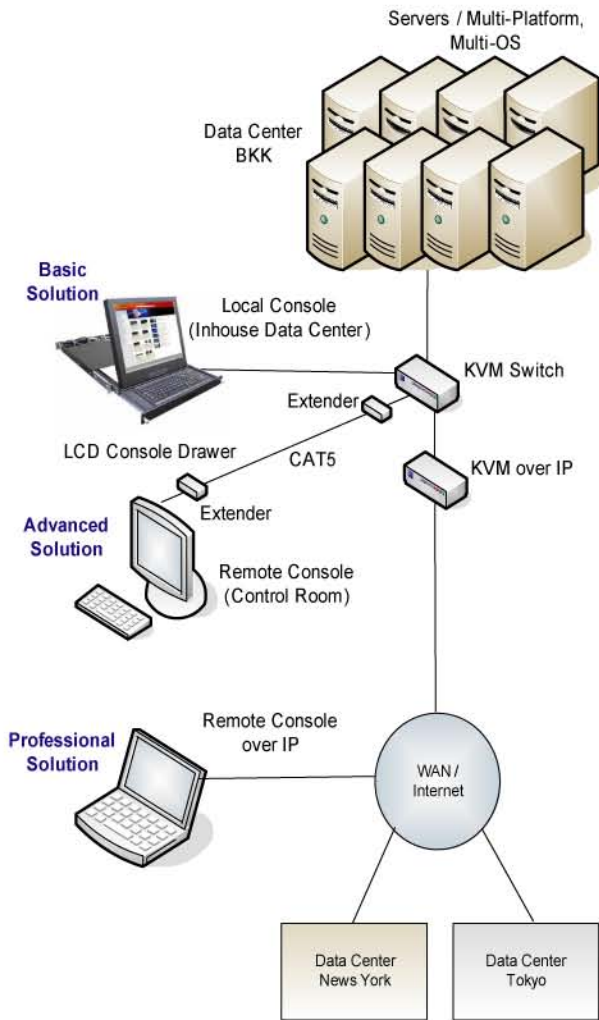

KVM System Solutions

บริษัท ดิจิตอลคอม เป็นผู้ชำนาญงานด้านอุปกรณ์ KVM มากกว่า 18 ปี โดยเราได้รับการไว้วางใจเป็นตัวแทนจำหน่ายสินค้า KVM จากผู้ผลิตชั้นนำทั่วโลก อาทิ เช่น Rose จาก อเมริกา, Minicom, Rextron และ Austin Hughes. และนี่คือส่วนหนึ่งของลูกค้าที่ไว้วางใจในสินค้าของเรา **ITV, การสื่อสารแห่งประเทศไทย, มหาวิทยาลัย-กรุงเทพ, การประปานครหลวง, กรมสรรพากร** เป็นต้น

Basic Solution

- ✓ เหมาะสำหรับผู้ดูแลระบบ ที่จำเป็นต้องเข้ามาในห้อง Data Center ได้
- ✓ ประหยัดพื้นที่ในการติดตั้ง เพราะใช้ LCD Console Drawer ติดตั้งใน Rack 19" กินพื้นที่เพียง 1U หรือ 2U เท่านั้น
- ✓ Single User

Advanced Solution

- ✓ ครอบคลุมทุกความสามารถของ Basic Solution
- ✓ MULTI USER
- ✓ สามารถนั่งควบคุม Servers ได้จาก ห้อง Control
- ✓ มีระบบ Auto Scan หน้าจอ

Professional Solution

- ✓ ครอบคลุมทุกความสามารถของ Basic/Advanced Solutions
- ✓ ทำ Remote Console ผ่าน Network ภายในองค์กร หรือ Internet
- ✓ เหมาะกับผู้ดูแลที่ต้องการ Remote ได้ทุกๆที่ ตลอด 24 ชั่วโมง
- ✓ ลดเวลาการเดินทาง ในการเข้ามาตรวจสอบเครื่อง
- ✓ มีการเข้า Password ป้องกันการบุกรุก
- ✓ Browser-Based Access

KVM Switch Products

UltraMatrix Remote
MATRIX KVM SWITCH WITH INTEGRATED REMOTE ACCESS OVER IP

- System-wide connectivity locally or over IP from any location worldwide
- Connects 1,000 computers to up to 256 user stations
- Supports PC, Sun, Apple, USB, UNIX, and serial devices
- High quality video up to 1280 x 1024
- Secure encrypted operation with login and computer access control
- Scaling, scrolling, and auto-size features
- View real-time 4 computer connections using the quad-screen mode

UltraMatrix E-Series
ENTERPRISE CLASS MULTI-USER KVM SWITCH

- Up to 256 users can access and control up to 1,000 computers and network devices
- Fixed port configurations and plug-in expansion insures low system cost
- Plug-in cards make the system versatile and easy to expand and maintain
- Flash memory, advanced visual interface, security and many other features

RackView Fold-Back
RACK MOUNTED LCD & KEYBOARD DRAWER

- 1U models with 15", 17", or 19" LCD monitor
- LCD folds back
- Available with Trackball or Touchpad mouse
- PS/2, Sun, or USB connectors
- Compatible with PC's, UNIX, Sun, and Mac
- Optional single or multiple user KVM switch

CrystalView Pro CAT5
DVI & VGA CAT5 KVM EXTENDER

- Extends keyboard, video, mouse, audio and serial up to 330 feet over CAT5/6 cable
- Up to 1600 x 1200 resolution
- Dual version allows another KVM near computer

บริษัทรับเป็นที่ปรึกษา ในเรื่องการวางระบบ Network รวมถึงการออกแบบ และติดตั้งงานทางด้าน Computer Server, Work Station และทางด้าน Cabling ให้กับลูกค้า โดยบุคลากรผู้เชี่ยวชาญโดยตรง

จัดจำหน่ายโดย
digitalcom

บริษัท ดิจิตอลคอม จำกัด
888/27-28 ถนนเพลินจิต แขวงลุมพินี เขตปทุมวัน กทม. 10330 โทร. 0-2254-5525, 0-2251-6515 แฟกซ์ 0-2254-5530
<http://www.digitalcom.co.th/infrastructure.php> หรือ e-mail: marketing@digitalcom.co.th