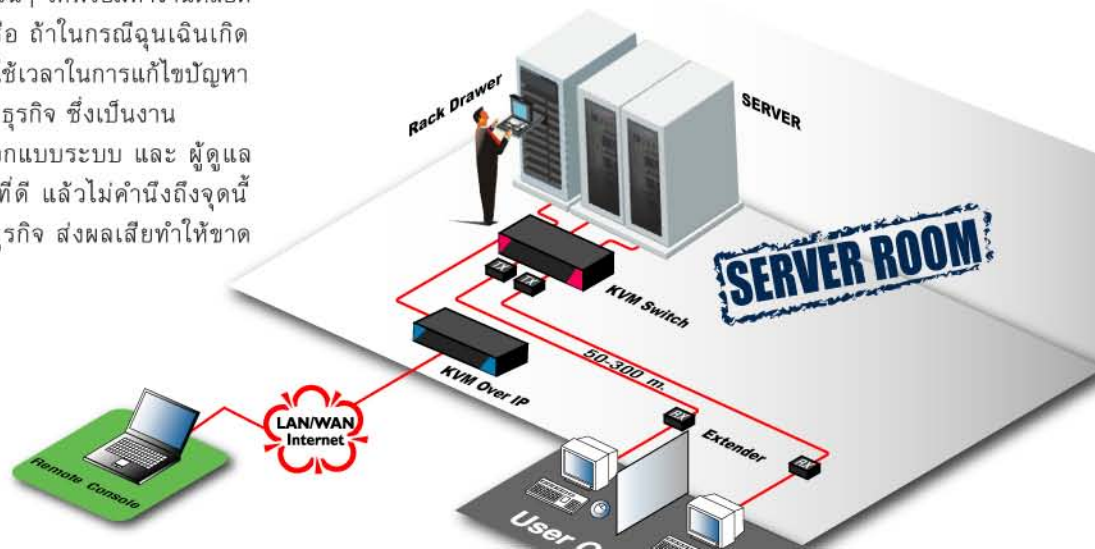

ปัจจุบันเป็นที่ยอมรับกันแล้วว่าเครื่องคอมพิวเตอร์ภายในห้อง Data Center เปรียบเสมือนหัวใจหลักขององค์กรทุกแห่ง ด้วยจำนวนเครื่องคอมพิวเตอร์ที่มีจำนวนที่เพิ่มมากขึ้น, ต้องทำงานที่ซับซ้อน, หลากหลายหน้าที่, หลากหลาย platform, แดกต่าง OS และ บางเครื่องต้องให้ผู้ชำนาญเป็นพิเศษ เป็นผู้ดูแลโดยเฉพาะเท่านั้น อีกทั้งห้อง Data Center ยังสามารถมีได้มากกว่า 1 แห่ง กระจายอยู่หลายๆ แห่ง เช่น ตามสำนักสาขา หรือ ตามโรงงาน แล้วแต่ลักษณะของธุรกิจ โดยเครื่องคอมพิวเตอร์เหล่านี้ มีเป้าหมายเดียวกันคือ ต้องพร้อมทำงานได้ตลอด 24 ชั่วโมง ทุกๆวัน

ทำให้เราจำเป็นต้องหาวิธีเข้ามา ควบคุม และ ตรวจสอบ การทำงานของเครื่องคอมพิวเตอร์เหล่านั้นๆ ให้พร้อมทำงานตลอดเวลา ตามวัตถุประสงค์ข้างต้น หรือ ถ้าในกรณีฉุกเฉินเกิดปัญหาขึ้นกับเครื่องคอมพิวเตอร์ ก็ใช้เวลาในการแก้ไขปัญหา น้อยที่สุด แข่งกับความเสียหายทางธุรกิจ ซึ่งเป็นงานที่ท้าทายความสามารถสำหรับผู้ออกแบบระบบ และ ผู้ดูแลระบบ เพราะถ้าขาดการวางระบบที่ดี แล้วไม่คำนึงถึงจุดนี้ ก็หมายถึงการสร้างความเสี่ยงต่อธุรกิจ ส่งผลเสียทำให้ขาดความคล่องตัวในการดำเนินธุรกิจ

ระบบ Remote KVM จึงได้เข้ามามีส่วนสำคัญ ในการเพิ่มศักยภาพของงาน IT Management อีกทางหนึ่ง ยังช่วยงานควบคุมเครื่องคอมพิวเตอร์ให้เป็นเรื่องง่าย ไม่ยุ่งยาก สามารถทำ Local Console พร้อมกับ Remote Console หน้าจอเครื่องคอมพิวเตอร์ภายในห้อง Data Center ได้แม้แต่เครื่องคอมพิวเตอร์เครื่องนั้นยังบูต OS ไม่สำเร็จ (BIOS Mode) ซึ่งเป็นจุดที่การทำ Remote Management ด้วย Software ทุกชนิด ไม่สามารถทำได้, การทำ Remote KVM สามารถผ่านสื่อได้ 3 ทาง คือ เคเบิล CAT5, ระบบ Network เดิมที่มีอยู่แล้ว หรือ ผ่านทาง Internet ทำให้เราสามารถ Remote เข้ามาทำงานได้ตลอด 24 ชั่วโมง จากทุกที่ในโลก